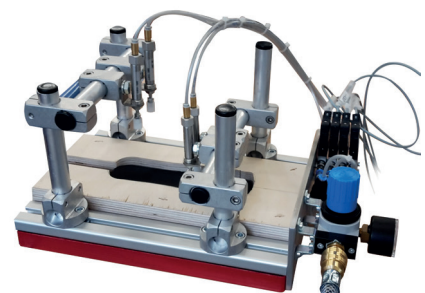

Optional erhältlich

- Betätigungseinheit für Fernbedienung
- freiprogrammierbare Prüfstandsteuerung
- Belastungsscheiben aus Stahl